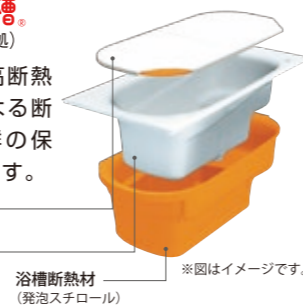

★お掃除ラクラク **鏡**

面倒な鏡の汚れもラクラクすっきり。炭素の膜で、水あかのこびり付きをふせぎます。

魔法うん浴槽
(JIS高断熱浴槽準拠)

浴槽断熱材と高断熱のふろふたによる断熱構造で、抜群の保温力を発揮します。

ラクかるふろふた (発泡ポリプロピレン)

浴槽 (FRPまたは人工大理石)

バリエーション

SELECT0 床柄