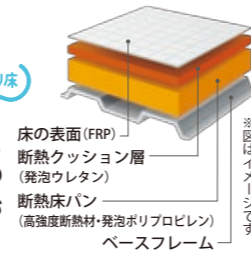

洗面所も温風暖房で安心・快適です。

+44,240円(税抜) (税込 47,779円)

■ エアインシャワー(角形)

水に空気を含ませることで、浴び心地そのままに大幅節水。

+3,920円(税抜) (税込 4,233円)

※1・化粧台タイプによって数値は異なります。(本数値は2枚扉の比較) ・イラストはイメージです。実際の商品と異なる場合があります。 ・黄色部分が増量イメージになります。 ・従来品【2007~2012年商品(NSシリーズ)との比較】

1 浴室 | TOTO ひろがるWGほっカラリ床シリーズ1216 Tタイプ

**豊富なデザイン、
快適機能が充実!**

SELECT2 壁柄

SELECT3 浴槽

SELECT0 カウンター

SELECT1 床柄

★お掃除ラクラク **ほっカラリ床**

畳のように柔らかく、ヒヤッとしにくい。床の表面は親水効果でお掃除ラクラクです。

★お掃除ラクラク **鏡**

面倒な鏡の汚れもラクラクすっきり。炭素の膜で、水あかのこびり付きをふせぎます。

魔法うん浴槽
(JIS高断熱浴槽準拠)

浴槽断熱材と高断熱のふろふたによる断熱構造で、抜群の保温力を発揮します。

ラクかるふろふた (発泡ポリプロピレン)

浴槽 (FRPまたは人工大理石)

バリエーション

SELECT0 床柄