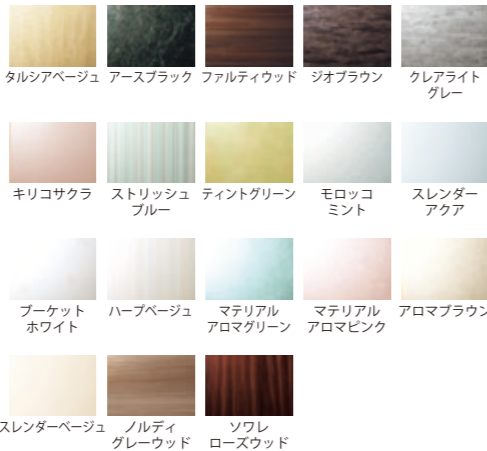

お掃除ラクラク **カウンター**

壁と浴槽から離れたデザインだからスポンジひとつでぐるりと一周、お掃除可能。

魔法ふん浴槽
(JIS高断熱浴槽準拠)

浴槽断熱材と高断熱のふろふたによる断熱構造で、抜群の保温力を発揮します。

バリエーション

SELECT 床柄

SELECT 壁柄 (アクセントパネル)

SELECT 浴槽