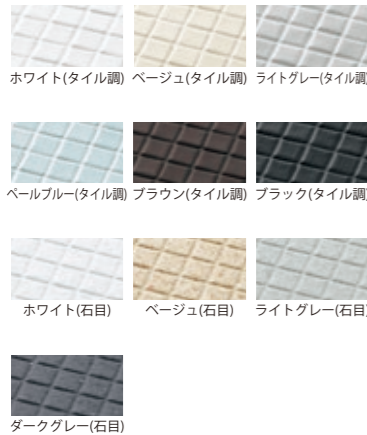

お掃除ラクラク **カウンター**

壁と浴槽から離れたデザインだからスポンジひとつでぐるりと一周、お掃除可能。

魔法ふん浴槽
(JIS高断熱浴槽準拠)

浴槽断熱材と高断熱のふろふたによる断熱構造で、抜群の保温力を発揮します。

バリエーション

SELECT 床柄

SELECT 壁柄 (アクセントパネル)

SELECT 浴槽