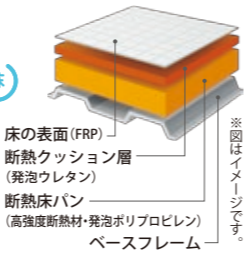

洗面所も温風
暖房で安心・
快適です。

+44,240円(税抜) (税込 47,779円)

■ エアインシャワー(角形)

水に空気を含ませることで、浴
び心地そのままに大幅節水。

+3,920円(税抜) (税込 4,233円)

※1・化粧台タイプによって数値は異なります。(本数値は2枚扉の比較) ・イラストはイメージです。実際の商品と異なる場合があります。 ・黄色部分が増量イメージになります。 ・従来品【2007~2012年商品(NSシリーズ)との比較】

1 浴室 | TOTO サザナ1616 Tタイプ

お好きにコーディネートできる
豊富なデザイン!

お掃除ラクラク ほっかり床

畳のように柔らかく、ヒヤッとしない。床の表面は親水効果でお掃除ラクラクです。

お掃除ラクラク 鏡

面倒な鏡の汚れもラクラクすっきり。炭素の膜で、水あかのこびり付きをふせぎます。

魔法ふん浴槽 (JIS高断熱浴槽準拠)

浴槽断熱材と高断熱のふろふたによる断熱構造で、抜群の保温力を発揮します。