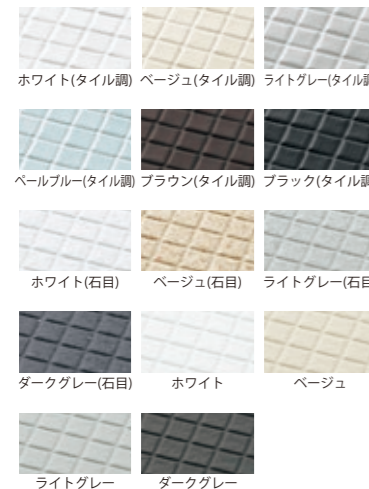

バリエーション

SELECT 床柄