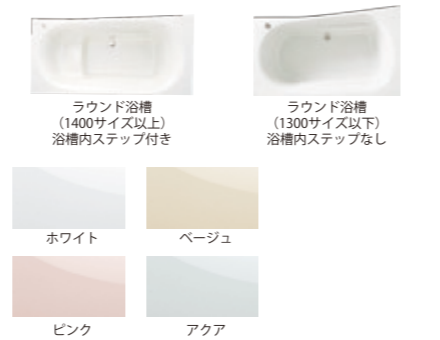

お掃除ラクラク **カウンター**

壁と浴槽から離れたデザインだからスポンジひとつでぐるりと一周、お掃除可能。

魔法ふん浴槽
(JIS高断熱浴槽準拠)

浴槽断熱材と高断熱のふろふたによる断熱構造で、抜群の保温力を発揮します。

バリエーション

SELECT 床柄

SELECT 壁柄 (アクセントパネル)

SELECT 浴槽

SELECT カウンター

2 洗面所 | TOTO KZシリーズ 750サイズ スウィング三面鏡LED/両開き

**お掃除ラクラク、
収納たっぷり!**

SELECT 扉カラー

セフィオンテクト陶器ボウル
陶器の表面を100万分の1mmというナノレベルでツルツルに。汚れが付きにくく落ちやすいので、サッとひとふきでキレイになります。

スウィング三面鏡

手元に引き出せ、左右どちらからでも開閉できる便利な両開きの鏡扉です。