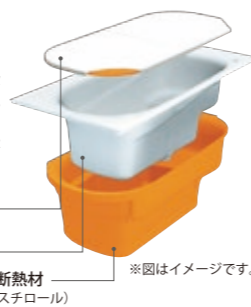

**快適・くつろぎ
機能が充実!**

★お掃除
ラクラク **ほっかり床**

畳のように柔らかく、
ヒヤッとしない。床の
表面は親水効果でお
掃除ラクラクです。

★お掃除
ラクラク **鏡**

面倒な鏡の汚れもラ
クラクすっきり。
炭素の膜で、水あかの
こびり付きをふせぎ
ます。

魔法 **うん**浴槽。
(JIS高断熱浴槽準拠)

浴槽断熱材と高断熱
のふろふたによる断
熱構造で、抜群の保
温力を発揮します。