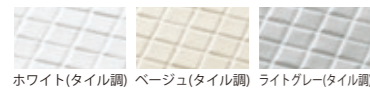

★お掃除ラクラク **鏡**

面倒な鏡の汚れもラクラクすっきり。炭素の膜で、水あかのこびり付きをふせぎます。

魔法うん浴槽
(JIS高断熱浴槽準拠)

浴槽断熱材と高断熱のふろふたによる断熱構造で、抜群の保温力を発揮します。

ラクかるふろふた (発泡ポリプロピレン)

浴槽 (FRPまたは人工大理石)

バリエーション

SELECT0 床柄