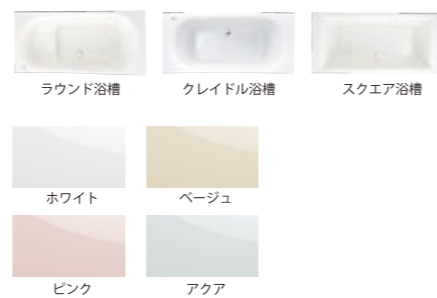

ラクかるふろふた
(発泡ポリプロピレン)

浴槽
(FRPまたは人工大理石)

浴槽断熱材
(発泡スチロール)

※図はイメージです。

SELECT 床柄

SELECT 壁柄

SELECT 浴槽

SELECT カウンター

バリエーション

SELECT 床柄

SELECT 壁柄 (アクセントパネル)

SELECT 浴槽

SELECT カウンター

※在来浴室から交換の際の価格となります。既存浴室がユニットバスの場合、83,500円(税抜)の減額となります。

2 洗面所 | TOTO [NEW] KCシリーズ 750サイズ 三面鏡LED/両開き

**デザイン性が高い
バックパネル!**