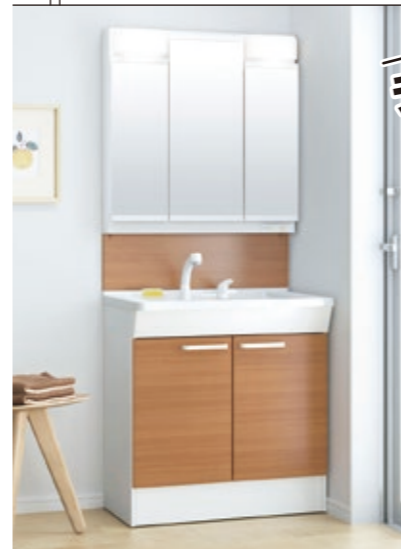

SELECT2 壁柄 (アクセントパネル)

SELECT3 浴槽

SELECT0 カウンター

2 洗面所 | TOTO NEW KCシリーズ 750サイズ 三面鏡LED/両開き

**デザイン性が高い
バックパネル!**

バックパネル

鋼板製なので、市販のラバーマグネット製品を付けることができます。
※磁石に金属部があるものは使用しないでください。

すべり台ボウル