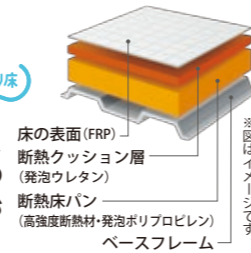

**快適・くつろぎ
機能が充実!**

★お掃除
ラクラク **ほっかり床**

畳のように柔らかく、
ヒヤッとしない。床の
表面は親水効果でお
掃除ラクラクです。

★お掃除
ラクラク **鏡**

面倒な鏡の汚れもラ
クラクすっきり。
炭素の膜で、水あかの
こびり付きをふせぎ
ます。

魔法 **うん**浴槽。
(JIS高断熱浴槽準拠)

浴槽断熱材と高断熱
のふろふたによる断
熱構造で、抜群の保
温力を発揮します。