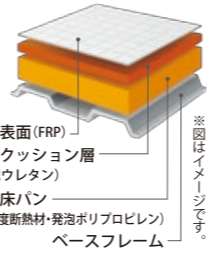

1 浴室 | TOTO ひろがるWGほっカラリ床シリーズ1216 Xタイプ

**ワイドミラーを設置した
スタイリッシュな空間!**

SELECT 壁柄

SELECT 浴槽

SELECT カウンター

SELECT 床柄

お掃除ラクラク **ほっカラリ床**

畳のように柔らかく、ヒヤッとしない。床の表面は親水効果でお掃除ラクラクです。

お掃除ラクラク **カウンター**

壁と浴槽から離れたデザインだからスポンジひとつでぐるりと一周、お掃除可能。

魔法ふん浴槽
(JIS高断熱浴槽準拠)

浴槽断熱材と高断熱のふろふたによる断熱構造で、抜群の保温力を発揮します。

バリエーション

SELECT 床柄

SELECT 壁柄 (アクセントパネル)

SELECT 浴槽