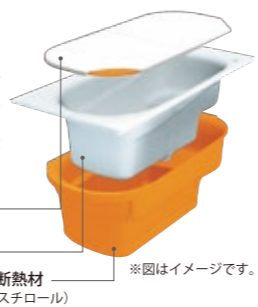

1 浴室 | TOTO サザナ1616 Tタイプ

お好きにコーディネートできる
豊富なデザイン!

お掃除ラクラク ほっかり床

畳のように柔らかく、ヒヤッとしない。床の表面は親水効果でお掃除ラクラクです。

お掃除ラクラク 鏡

面倒な鏡の汚れもラクラクすっきり。炭素の膜で、水あかのこびり付きをふせぎます。

魔法ふん浴槽 (JIS高断熱浴槽準拠)

浴槽断熱材と高断熱のふろふたによる断熱構造で、抜群の保温力を発揮します。