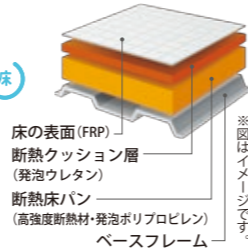

※1・試験機関:(一財)北里環境科学センター 試験方法:電解水の除菌効力試験 除菌方法:電解した水道水と菌液を混合し除菌効果を確認 試験結果:99%以上(実使用での実証結果ではありません) 効果効能:「きれい除菌水」は、汚れを抑制するもので清掃不要になるものではありません。使用・環境条件(水質など)によっては、効果が異なります。水道水を除菌したという意味ではありません。
※2・試験機関:(一財)日本食品分析センター 試験方法:除菌効果試験 除菌方法:電解した水道水より洗浄 対象部分:ノズル表面全体および通水路 試験結果:99%以上(実使用での実証結果ではありません)
※3・人大浴槽とは、人工大理石浴槽のことです。

1 浴室 | TOTO ひろがるWGほっカラリ床シリーズ1216 Nタイプ

お掃除ラクラク
機能が充実!

SELECT 壁柄

SELECT 浴槽

SELECT 床柄

お掃除ラクラク ほっカラリ床

畳のように柔らかく、ヒヤッとしにくい。床の表面は親水効果でお掃除ラクラクです。

お掃除ラクラク 鏡

面倒な鏡の汚れもラクラクすっきり。炭素の膜で、水あかのこびり付きをふせぎます。

魔法うん浴槽 (JIS高断熱浴槽準拠)

浴槽断熱材と高断熱のふろふたによる断熱構造で、抜群の保温力を発揮します。

ラクかるふろふた (発泡ポリプロピレン)
浴槽 (FRPまたは人工大理石)

バリエーション

SELECT 床柄

SELECT 壁柄 (アクセントパネル)

SELECT 浴槽