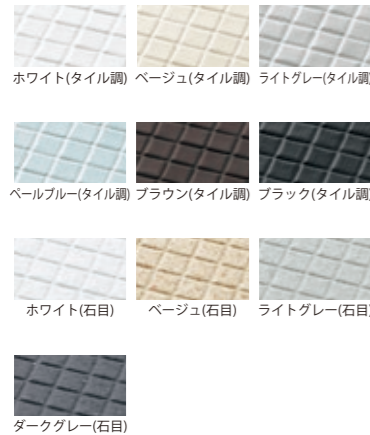

面倒な鏡の汚れもラクラクすっきり。炭素の膜で、水あかのこびり付きをふせぎます。

魔法うん浴槽 (JIS高断熱浴槽準拠)

浴槽断熱材と高断熱のふろふたによる断熱構造で、抜群の保温力を発揮します。

ラクかるふろふた (発泡ポリプロピレン)
浴槽 (FRPまたは人工大理石)

バリエーション

SELECT 床柄

SELECT 壁柄 (アクセントパネル)

SELECT 浴槽