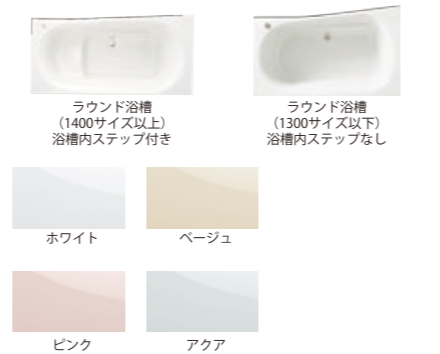

1 浴室 | TOTO ひろがるWGほっカラリ床シリーズ1216 Nタイプ

お掃除ラクラク
機能が充実!

SELECT 壁柄

SELECT 浴槽

SELECT 床柄

お掃除ラクラク ほっカラリ床

畳のように柔らかく、ヒヤッとしにくい。床の表面は親水効果でお掃除ラクラクです。

お掃除ラクラク 鏡

面倒な鏡の汚れもラクラクすっきり。炭素の膜で、水あかのこびり付きをふせぎます。

魔法うん浴槽 (JIS高断熱浴槽準拠)

浴槽断熱材と高断熱のふろふたによる断熱構造で、抜群の保温力を発揮します。

ラクかるふろふた (発泡ポリプロピレン)
浴槽 (FRPまたは人工大理石)

バリエーション

SELECT 床柄

SELECT 壁柄 (アクセントパネル)

SELECT 浴槽