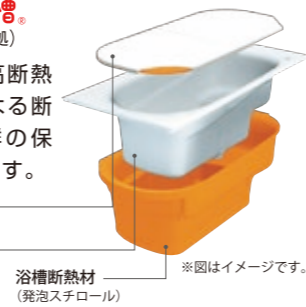

※1・試験機関:(一財)北里環境科学センター 試験方法:電解水の除菌効力試験 除菌方法:電解した水道水と菌液を混合し除菌効果を確認 試験結果:99%以上(実使用での実証結果ではありません) 効果効能:「きれい除菌水」は、汚れを抑制するもので清掃不要になるものではありません。使用・環境条件(水質など)によっては、効果が異なります。水道水を除菌したという意味ではありません。
※2・試験機関:(一財)日本食品分析センター 試験方法:除菌効果試験 除菌方法:電解した水道水より洗浄 対象部分:ノズル表面全体および通水路 試験結果:99%以上(実使用での実証結果ではありません)
※3・人大浴槽とは、人工大理石浴槽のことです。

1 浴室 | TOTO ひろがるWGほっカラリ床シリーズ1216 Nタイプ

お掃除ラクラク
機能が充実!

SELECT 壁柄

SELECT 浴槽

SELECT 床柄

お掃除ラクラク ほっカラリ床

畳のように柔らかく、ヒヤッとしにくい。床の表面は親水効果でお掃除ラクラクです。

お掃除ラクラク 鏡

面倒な鏡の汚れもラクラクすっきり。炭素の膜で、水あかのこびり付きをふせぎます。

魔法うん浴槽 (JIS高断熱浴槽準拠)

浴槽断熱材と高断熱のふろふたによる断熱構造で、抜群の保温力を発揮します。

ラクかるふろふた (発泡ポリプロピレン)
浴槽 (FRPまたは人工大理石)

バリエーション

SELECT 床柄

SELECT 壁柄 (アクセントパネル)

SELECT 浴槽