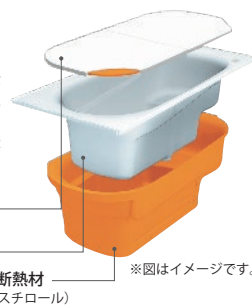

※1・試験機関:(一財)北里環境科学センター・試験方法:電解水の除菌効力試験・除菌方法:電解した水道水と菌液を混合し除菌効果を確認・試験結果:99%以上(実使用での実証結果ではありません)・効果効能:「きれい除菌水」は、汚れを抑制するもので清掃不要になるものではありません。使用・環境条件(水質など)によっては、効果が異なります。水道水を除菌したという意味ではありません。
 ※2・試験機関:(一財)日本食品分析センター・試験方法:除菌効果試験・除菌方法:電解した水道水より洗浄・対象部分:ノズル表面全体および通水路・試験結果:99%以上(実使用での実証結果ではありません)
 ※3・人大浴槽とは、人工大理石浴槽のことです。

1 浴室 | TOTO NEW ひろがるWGほっカラリ床シリーズ1216 Nタイプ

**お掃除ラクラク
機能が充実!**

SELECT 壁柄

SELECT 浴槽

SELECT 床柄

★お掃除ラクラク **ほっカラリ床**

畳のように柔らかく、ヒヤッとしにくい。床の表面は親水効果でお掃除ラクラクです。

★お掃除ラクラク **鏡**

面倒な鏡の汚れもラクラクすっきり。炭素の膜で、水あかのこびり付きをふせぎます。

魔法うん浴槽
(JIS高断熱浴槽準拠)

浴槽断熱材と高断熱のふろふたによる断熱構造で、抜群の保温力を発揮します。

ラクかるふろふた
(発泡ポリプロピレン)

浴槽
(FRPまたは人工大理石)

浴槽断熱材
(発泡スチロール)

バリエーション

SELECT 床柄