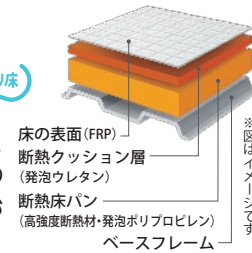

※1・試験機関:(一財)北里環境科学センター・試験方法:電解水の除菌効力試験・除菌方法:電解した水道水と菌液を混合し除菌効果を確認・試験結果:99%以上(実使用での実証結果ではありません)・効果効能:「きれい除菌水」は、汚れを抑制するもので清掃不要になるものではありません。使用・環境条件(水質など)によっては、効果が異なります。水道水を除菌したという意味ではありません。
 ※2・試験機関:(一財)日本食品分析センター・試験方法:除菌効果試験・除菌方法:電解した水道水より洗浄・対象部分:ノズル表面全体および通水路・試験結果:99%以上(実使用での実証結果ではありません)
 ※3・人大浴槽とは、人工大理石浴槽のことです。

1 浴室 | TOTO NEW ひろがるWGほっカラリ床シリーズ1216 Nタイプ

**お掃除ラクラク
機能が充実!**

SELECT 壁柄

SELECT 浴槽

SELECT 床柄

★お掃除ラクラク **ほっカラリ床**

畳のように柔らかく、ヒヤッとしにくい。床の表面は親水効果でお掃除ラクラクです。

★お掃除ラクラク **鏡**

面倒な鏡の汚れもラクラクすっきり。炭素の膜で、水あかのこびり付きをふせぎます。

魔法うん浴槽
(JIS高断熱浴槽準拠)

浴槽断熱材と高断熱のふろふたによる断熱構造で、抜群の保温力を発揮します。

ラクかるふろふた
(発泡ポリプロピレン)

浴槽
(FRPまたは人工大理石)

浴槽断熱材
(発泡スチロール)

バリエーション

SELECT 床柄