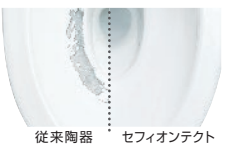

お掃除ラクラク 鏡

面倒な鏡の汚れもラ
クラクすっきり。
炭素の膜で、水あかの
こびり付きをふせぎ
ます。

魔法ふん浴槽
(JIS高断熱浴槽準拠)

浴槽断熱材と高断熱
のふろふたによる断
熱構造で、抜群の保
温力を発揮します。

ラクかるふろふた
(発泡ポリプロピレン)

浴槽
(FRPまたは人工大理石)

バリエーション

SELECT0 床柄

すべり台ボウル

泡や髪の毛をスイスイすべるように排水口に押し
流すので、使うたびにキレイ。

エコシングル®水栓

水だけのつもりがお湯も使って
しまうのを防ぐため、レバーの
吐水範囲を見直し、水とお湯の
境にクリック感を設けました。

3 トイレ | TOTO KQ+TCF8CK66

**汚れが付きにくく
お掃除ラクラク!**

SELECT 便器・タンク
便座カラー

セフィオンテクト

陶器の表面を100万分の1mmのナノレ
ベルでツルツルに。汚れが付きにくく落ち
やすいです。

フチなし形状

奥までぐるっとフチがないから、サツ
とひとふき、お掃除ラクラクです。

本体ワンタッチ着脱

ウォシュレット本体を便器から簡単に取
り外せます。便座取り付け面、便座とタン
クの間、本体の裏側など、ふきにくかった
ところもラクにお掃除ができます。

洗浄水量
4.8L

※冊付紙巻器・コーナー収納キャビネット等は含まれません。