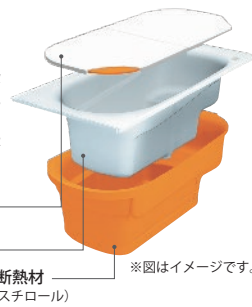

1 浴室 | TOTO NEW サザナ1616 Sタイプ

**快適・くつろぎ
機能が充実!**

**お掃除
ラクラク ほっかり床**

畳のように柔らかく、
ヒヤッとしない。床の
表面は親水効果でお
掃除ラクラクです。

**お掃除
ラクラク 鏡**

面倒な鏡の汚れもラ
クラクすっきり。
炭素の膜で、水あかの
こびり付きをふせぎ
ます。

魔法うん浴槽
(JIS高断熱浴槽準拠)

浴槽断熱材と高断熱
のふろふたによる断
熱構造で、抜群の保
温力を発揮します。