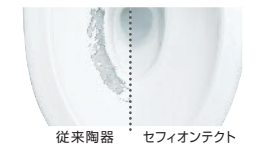

エコシングル水栓

エコシングル水栓なら水からお湯の切り替わりを「カチッ」とお知らせ。お湯のムダ使いが防げます。

3 トイレ | TOTO KQ+TCF8CM66

**お掃除ラクラク、
スッキリデザイン!**

SELECT 便器・タンク
便座カラー

セフィオンテクト

陶器の表面を100万分の1mmのナノレベルでツルツルに。汚れが付きにくく落ちやすいです。

ノズルきれい