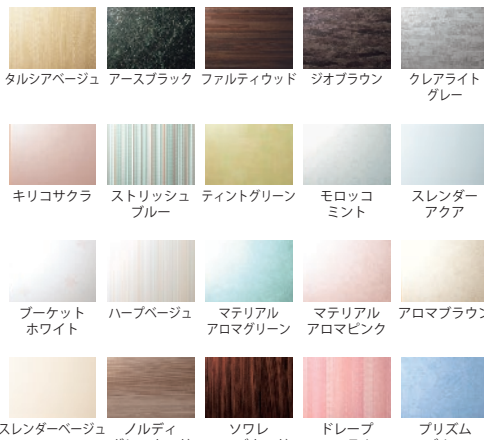

SELECT2 壁柄 (アクセントパネル)