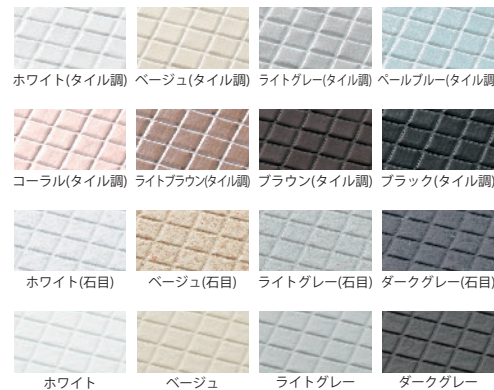

ラクかるふろふた
(発泡ポリプロピレン)
浴槽
(FRPまたは人工大理石)

浴槽断熱材
(発泡スチロール)

バリエーション

SELECT 床柄

SELECT 壁柄 (アクセントパネル)

SELECT 浴槽

SELECT カウンター

2 洗面所 | TOTO KCシリーズ 750サイズ 三面鏡LED/両開き