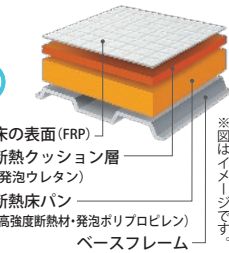

欲張りパック

デザイン性に富んだハイスペックプラン

1 浴室 2 洗面所 3 トイレ 4 内装

1 浴室 | TOTO NEW ひろがるWGほっカラリ床シリーズ1216 Xタイプ

**ワイドミラーを設置した
スタイリッシュな空間!**

お掃除ラクラク **ほっカラリ床**

畳のように柔らかく、ヒヤッとしない。床の表面は親水効果でお掃除ラクラクです。

お掃除ラクラク **カウンター**

壁と浴槽から離れたデザインだからスポンジひとつでぐるりと一周、お掃除可能。

魔法ふん浴槽
(JIS高断熱浴槽準拠)

浴槽断熱材と高断熱のふろふたによる断熱構造で、抜群の保温力を発揮します。

ラクかるふろふた
(発泡ポリプロピレン)

浴槽 (FRPまたは人工大理石) 浴槽断熱材 (発泡スチロール) ※図はイメージです。

バリエーション

SELECT 床柄

SELECT 壁柄 (アクセントパネル)