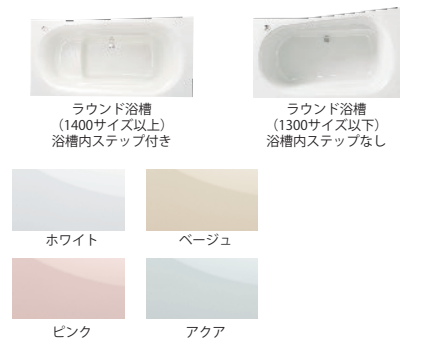

SELECT3 浴槽

SELECT0 カウンター