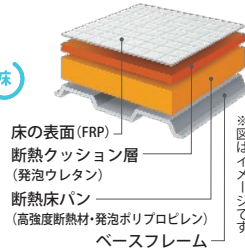

お掃除ラクラク **ほっかり床**

畳のように柔らかく、ヒヤッしない。床の表面は親水効果でお掃除ラクラクです。

お掃除ラクラク **鏡**

面倒な鏡の汚れもラクラクすっきり。炭素の膜で、水あかのこびり付きをふせぎます。

魔法うん浴槽
(JIS高断熱浴槽準拠)

浴槽断熱材と高断熱のふろふたによる断熱構造で、抜群の保温力を発揮します。

ラクかるふろふた (発泡ポリプロピレン)
浴槽 (FRPまたは人工大理石)
浴槽断熱材 (発泡スチロール)