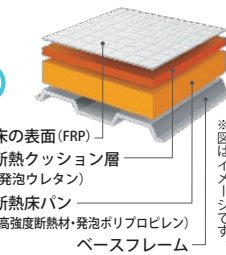

1 浴室 | TOTO NEW ひろがるWGほっカラリ床シリーズ1216 Dタイプ

**豊富なデザイン、
快適機能が充実!**

SELECT2 壁柄

SELECT3 浴槽

SELECT0 カウンター

SELECT1 床柄

お掃除ラクラク ほっカラリ床

畳のように柔らかく、
ヒヤッとしにくい。床の
表面は親水効果でお
掃除ラクラクです。

お掃除ラクラク 鏡

面倒な鏡の汚れもラ
クラクすっきり。
炭素の膜で、水あかの
こびり付きをふせぎ
ます。

魔法ふん浴槽
(JIS高断熱浴槽準拠)

浴槽断熱材と高断熱
のふろふたによる断
熱構造で、抜群の保
温力を発揮します。

ラクかるふろふた
(発泡ポリプロピレン)

浴槽
(FRPまたは人工大理石)

バリエーション

SELECT0 床柄