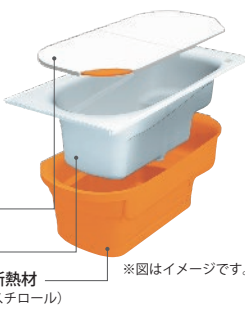

お掃除ラクラク **ほっかり床**

畳のように柔らかく、ヒヤッしない。床の表面は親水効果でお掃除ラクラクです。

お掃除ラクラク **鏡**

面倒な鏡の汚れもラクラクすっきり。炭素の膜で、水あかのこびり付きをふせぎます。

魔法うん浴槽
(JIS高断熱浴槽準拠)

浴槽断熱材と高断熱のふろふたによる断熱構造で、抜群の保温力を発揮します。

ラクかるふろふた (発泡ポリプロピレン)
浴槽 (FRPまたは人工大理石)
浴槽断熱材 (発泡スチロール)