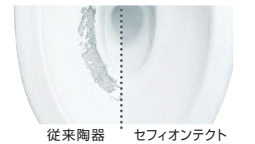

エコシングル水栓なら水からお湯の切り替わりを「カチッ」とお知らせ。お湯のムダ使いが防げます。

3 トイレ | TOTO KQ+TCF8CM66

お掃除ラクラク、
スッキリデザイン!

SELECT 便器・タンク 便座カラー

セフィオンテクト

陶器の表面を100万分の1mmのナノレベルでツルツルに。汚れが付きにくく落ちやすいです。

ノズルきれい

除菌作用のある「きれい除菌水※1」で、ノズルの内側も外側も自動で洗浄・除菌※2。