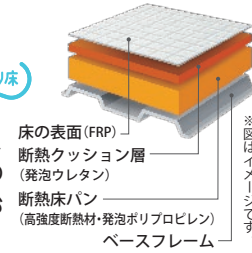

**お掃除
ラクラク ほっかり床**

畳のように柔らかく、
ヒヤッとしない。床の
表面は親水効果でお
掃除ラクラクです。