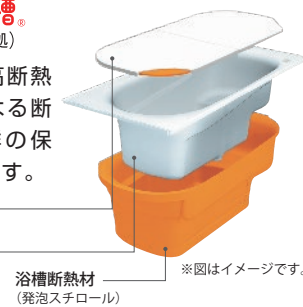

お掃除ラクラク 鏡

面倒な鏡の汚れもラ
クラクすっきり。
炭素の膜で、水あかの
こびり付きをふせぎ
ます。

魔法ふん浴槽
(JIS高断熱浴槽準拠)

浴槽断熱材と高断熱
のふろふたによる断
熱構造で、抜群の保
温力を発揮します。

ラクかるふろふた
(発泡ポリプロピレン)

浴槽
(FRPまたは人工大理石)

バリエーション

SELECT0 床柄