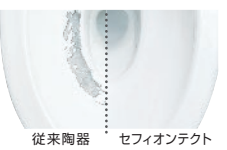

面倒な鏡の汚れもラクラクすっきり。炭素の膜で、水あかのこびり付きをふせぎます。

魔法うん浴槽
(JIS高断熱浴槽準拠)

浴槽断熱材と高断熱のふろふたによる断熱構造で、抜群の保温力を発揮します。

ラクかるふろふた
(発泡ポリプロピレン)

浴槽
(FRPまたは人工大理石)

浴槽断熱材
(発泡スチロール)

バリエーション

SELECT 床柄

SELECT 壁柄 (アクセントパネル)

SELECT 浴槽

2 洗面所 | TOTO KEシリーズ 750サイズ 一面鏡LED/両開き

**家事をサポートする
基本機能が充実!**

すべり台ボウル

泡や髪の毛をスイスイすべるように排水口に押し流すので、使うたびにキレイ。

エコシングル水栓

水だけのつもりがお湯も使ってしまうのを防ぐため、レバーの吐水範囲を見直し、水とお湯の境にクリック感を設けました。

SELECT 扉カラー

ホワイト

物置きスペース

タオルなどぬらしたくない物を置く「ドライエリア」と、コップや石けんなどぬれた物を置く「セミウェットエリア」を設けました。

3 トイレ | TOTO KQ+TCF8CK66

**汚れが付きにくく
お掃除ラクラク!**

セフィオンテクト

陶器の表面を100万分の1mmのナノレベルでツルツルに。汚れが付きにくく落ちやすいです。

フチなし形状

奥までぐるっとフチがないから、サッとひとふき、お掃除ラクラクです。

本体ワンタッチ着脱

ウォシュレット本体を便器から簡単に取り外せます。便座取り付け面、便座とタンクの間、本体の裏側など、ふきにくかったところもラクにお掃除ができます。

洗浄水量
4.8L

SELECT 便器・タンク
便座カラー

※棚付紙巻器・コーナー収納キャビネット等は含みません。

4 内装リフォーム トイレ:壁・床・天井(0.5坪まで)
洗面:壁・床・天井(1坪まで)