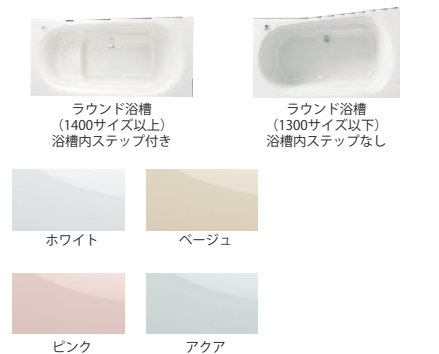

1 浴室 | TOTO NEW ひろがるWGほっカラリ床シリーズ1216 Nタイプ

**お掃除ラクラク
機能が充実!**

SELECT 壁柄

SELECT 浴槽

SELECT 床柄

★お掃除ラクラク **ほっカラリ床**

畳のように柔らかく、ヒヤッとしにくい。床の表面は親水効果でお掃除ラクラクです。

★お掃除ラクラク **鏡**

面倒な鏡の汚れもラクラクすっきり。炭素の膜で、水あかのこびり付きをふせぎます。

魔法うん浴槽
(JIS高断熱浴槽準拠)

浴槽断熱材と高断熱のふろふたによる断熱構造で、抜群の保温力を発揮します。

ラクかるふろふた
(発泡ポリプロピレン)

浴槽
(FRPまたは人工大理石)

浴槽断熱材
(発泡スチロール)

バリエーション

SELECT 床柄

SELECT 壁柄 (アクセントパネル)

SELECT 浴槽

2 洗面所 | TOTO KEシリーズ 750サイズ 一面鏡LED/両開き

**家事をサポートする
基本機能が充実!**

すべり台ボウル

泡や髪の毛をスイスイすべるように排水口に押し流すので、使うたびにキレイ。

エコシングル水栓

水だけのつもりがお湯も使ってしまうのを防ぐため、レバーの吐水範囲を見直し、水とお湯の境にクリック感を設けました。

SELECT 扉カラー

ホワイト

物置きスペース

タオルなどぬらしたくない物を置く「ドライエリア」と、コップや石けんなどぬれた物を置く「セミウェットエリア」を設けました。

3 トイレ | TOTO KQ+TCF8CK66

**汚れが付きにくく
お掃除ラクラク!**

セフィオンテクト

陶器の表面を100万分の1mmのナノレベルでツルツルに。汚れが付きにくく落ちやすいです。

フチなし形状

奥までぐるっとフチがないから、サッとひとふき、お掃除ラクラクです。

本体ワンタッチ着脱

ウォシュレット本体を便器から簡単に取り外せます。便座取り付け面、便座とタンクの間、本体の裏側など、ふきにくかったところもラクにお掃除ができます。

洗浄水量
4.8L

SELECT 便器・タンク
便座カラー

※棚付紙巻器・コーナー収納キャビネット等は含みません。

4 内装リフォーム トイレ:壁・床・天井(0.5坪まで)
洗面:壁・床・天井(1坪まで)

- ◎ユニットバス:既存浴室解体(ユニットバス1坪・在来の場合はタイル2面・土間解体まで)浴室内配管切り直し・電気配線(照明)・換気扇結び替え・ユニットバス組立・浴室ドア枠取付
- ◎洗面台・トイレ:取替(位置変更の場合別途)
- ◎内装工事:脱衣所・トイレ床クッションフロア張替・壁天井ビニールクロス張替
- ◎その他:室内養生・旧品・廃材処分 ※廃材はトラック1回で回収(3mまで)

オプション

■ 壁柄(ハイグレードII)

壁柄のグレードをワンランクアップできます。
※プランはハイグレードI

+5,600円(税抜) (税込 6,048円)

■ 浴室換気暖房乾燥機 三乾王

暖房・衣類乾燥・涼風・換気。1台4役のすぐれものです。(IKKN1)

+72,800円(税抜) (税込 78,624円)

■ 洗面所暖房機

洗面所も温風暖房で安心・快適です。

+44,240円(税抜) (税込 47,779円)

■ コンフォートウェーブシャワー(メタル調)

節水しながらも適度な刺激感のある浴び心地。

+3,920円(税抜) (税込 4,233円)