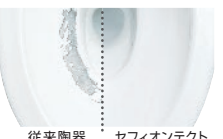

物置きスペース

タオルなどぬらしたくない物を置く「ドライエリア」と、コップや石けんなどぬれた物を置く「セミウェットエリア」を設けました。

3 トイレ | TOTO KQ+TCF8CK66

汚れが付きにくくお掃除ラクラク!

セフィオンテクト

陶器の表面を100万分の1mmのナノレベルでツルツルに。汚れが付きにくく落ちやすいです。

フチなし形状

奥までぐるっとフチがないから、サッとひとふき、お掃除ラクラクです。