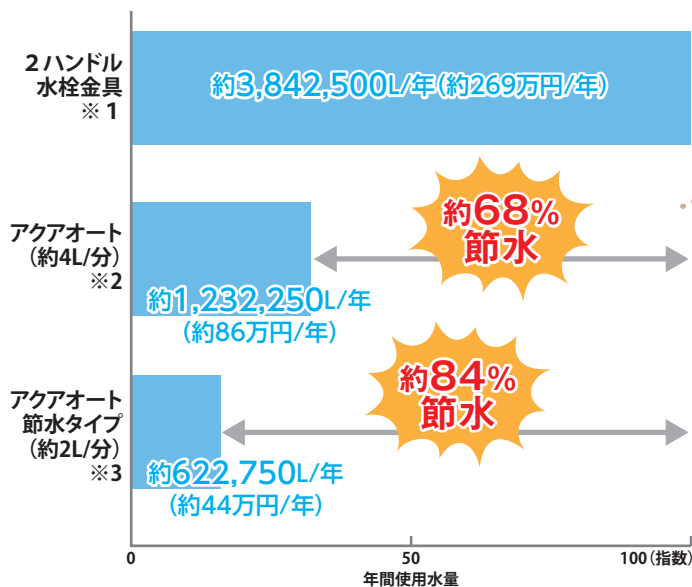

感染症
対策に

手をかざすだけで水が出る 「自動水栓」が注目されています

自動水栓をご存知でしょうか？手をかざすだけで水が出てくる蛇口(水栓)です。感染防止対策として非接触ニーズが高まる中、自治体が公共施設に導入するという報道が増えており、自動水栓が注目されています。

直接ハンドルに触れないから
清潔で安心

節水効果抜群

こんなにもおトク 

試算条件 (TOTO調べ)

※1 TGL306MAA (1979~2012年) ※2 TEN8型 ※3 TEXN20型、TENA2・5・6型

TOTO 節水タイプ (TEXN型、TENA型)

節水タイプとは、空気混入率を高くすることにより、低流量 (約2L/分) で快適な手洗い感を実現した節水技術です。

現地調査・お見積り 無料