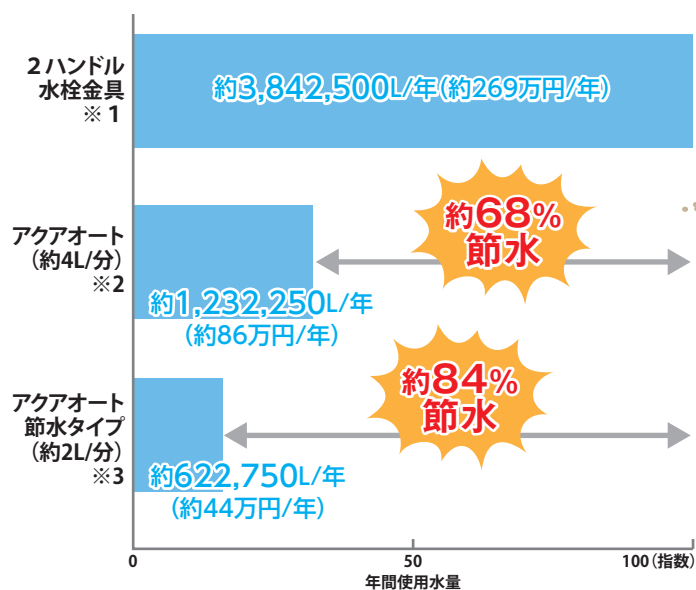

## 手をかざすだけで水が出る 「自動水栓」が注目されています

自動水栓をご存知でしょうか？手をかざすだけで水が出てくる蛇口(水栓)です。感染防止対策として非接触ニーズが高まる中、自治体が公共施設に導入するという報道が増えており、自動水栓が注目されています。

直接ハンドルに触れないから  
**清潔で安心**

**節水効果抜群**

こんなにもおトク

試算条件 (TOTO調べ)

※1 TGL306MAA (1979~2012年) ※2 TEN8型 ※3 TEXN20型、TENA2・5・6型

**TOTO** 節水タイプ (TEXN型、TENA型)

節水タイプとは、空気混入率を高くすることにより、低流量 (約2L/分) で快適な手洗い感を実現した節水技術です。

**現地調査・お見積り 無料**

株式会社島忠 法人営業部

FAX. 048-851-7732 URL. <http://www.shimachu.co.jp>  
〒338-8511 埼玉県さいたま市中央区上落合8-3-32

お問い合わせはこちら ▶