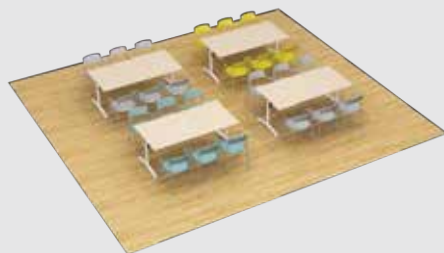

チェア

カジュアルなデザインなのに長時間の着座も快適!

Any

K01-Z211CU-39G4391
¥33,000

長時間の着座にも耐えられるよう、執務用のチェアで 사용되는厚手のモールドウレタンクッションを採用。すっきりとしたデザインからは想像できない、ゆったりとした座り心地です。

水平スタッキングで使用しないときには省スペースで収納できます。

24席のプラン例

¥1,250,000

テーブル
MT-V189FSAAM10
¥114,500×4
チェア
K01-Z211CU-E2G4E21
(ライトグレー)
K01-Z211CU-39G4391
(アッシュターコイズ)
K01-Z211CU-1 SG41S1
(オリーブイエロー)
¥33,000×24

¥1,302,000

テーブル
MT-V99FSAAM10
¥85,500×6
チェア
K01-Z211CU-E2G4E21
(ライトグレー)
K01-Z211CU-39G4391
(アッシュターコイズ)
K01-Z211CU-1 SG41S1
(オリーブイエロー)
¥33,000×24