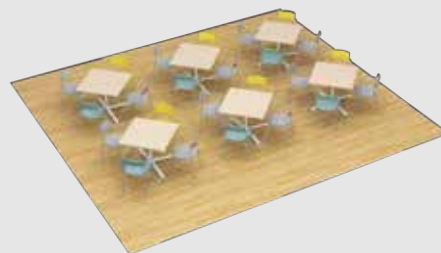

テーブル
MT-V99FSAAM10
¥85,500×6
チェア
K01-Z211CU-E2G4E21
(ライトグレー)
K01-Z211CU-39G4391
(アッシュターコイズ)
K01-Z211CU-1 SG41S1
(オリーブイエロー)
¥33,000×24

※価格はメーカー希望小売価格(税抜)です。