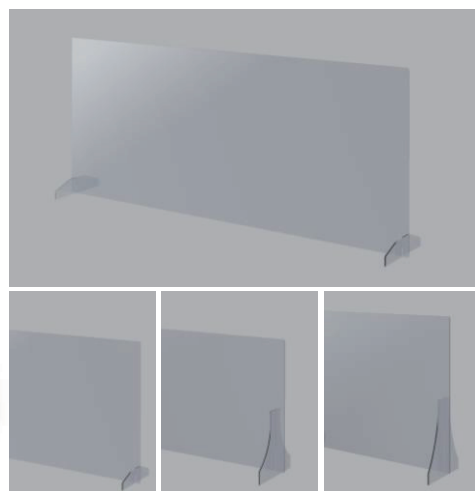

※100枚以上で特注サイズ承ります。

デスクスクリーン C60 〈コの字タイプ〉

6枚セット(H595)
2枚セット(H800)

ハイタイプも
選べます!

コの字型に曲げ加工を施し、3方向をしっかりガード。
市松型に配置することで、個人個人を仕切ることが可能です。

ケーブルを避ける20mm
の隙間があります。

ケーブルを避ける20mm
の隙間があります。

タイプ	品番	価格(6枚セット)	サイズ(mm)
H595 タイプ	C60-0660P	¥39,600(税込)	W600×D600×H595
	C60-1060P	¥42,000(税込)	W1000×D600×H595
	C60-1260P	¥46,800(税込)	W1200×D600×H595
	C60-1460P	¥51,600(税込)	W1400×D600×H595

仕様 / パネル : ポリカーボネート製 3mm

タイプ	品番	価格(2枚セット)	サイズ(mm)
H800 タイプ	C60-0680P	¥33,200(税込)	W600×D600×H800
	C60-1080P	¥34,000(税込)	W1000×D600×H800
	C60-1280P	¥35,600(税込)	W1200×D600×H800
	C60-1480P	¥37,200(税込)	W1400×D600×H800

仕様 / パネル : ポリカーボネート製 5mm

デスクスクリーン PA50/PA80 〈ポリカ脚タイプ〉

6枚セット(H495)
4枚セット(H800)

ハイタイプも
選べます!

W600・1000用脚 W1200・1400用脚 H800用脚

タイプ	品番	価格(6枚セット)	サイズ(mm)
H495 タイプ	PA50-0649P	¥27,800(税込)	W600×D180×H495
	PA50-1049P	¥29,800(税込)	W1000×D180×H495
	PA50-1249P	¥34,800(税込)	W1200×D250×H495
	PA50-1449P	¥39,800(税込)	W1400×D250×H495

仕様 / パネル：ポリカーボネート製 3mm
脚：スチール、色：クリア

※100枚以上で特注サイズ承ります。

クロススクリーン X145 〈クロスタイプ〉

2枚セット

ハイタイプも
選べます!

パネルを直行させるだけで簡単に設置できます。

タイプ	品番	価格(2枚セット)	サイズ(mm)
H495タイプ	X50-1485-50P	¥24,800(税込)	W1400×D850×H495
H800タイプ	X80-1485-80P	¥29,800(税込)	W1400×D850×H800