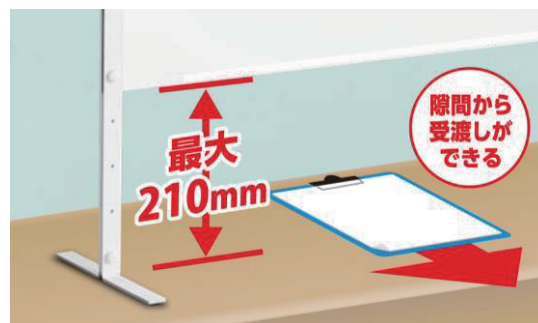

仕様 / パネル : ポリカーボネート製 5mm

※100枚以上で特注サイズ承ります。

正面パネル下部には100mmの隙間があります。

品番	価格(2枚セット)	サイズ(mm)
C80-0660P	¥33,200(税込)	W880×D400×H800
C80-1060P	¥34,000(税込)	W980×D400×H800
C80-1260P	¥35,600(税込)	W1180×D400×H800
C80-1460P	¥37,200(税込)	W1380×D400×H800

仕様 / パネル：ポリカーボネート製 5mm

受付、カウンターに最適な高さ調節タイプ

H60Aタイプ(可動式)

H60Aタイプはパネル下部の隙間は10mm/60mm/110mm/160mm/210mmとなります。

タイプ	品番	価格(4枚セット)	サイズ(mm)
高さ可動 タイプ	H60A-0659P	¥23,800(税込)	W600×D230×H605~805
	H60A-0959P	¥29,800(税込)	W900×D230×H605~805
	H60A-1059P	¥29,800(税込)	W1000×D230×H605~805
	H60A-1259P	¥34,800(税込)	W1200×D230×H605~805
	H60A-1459P	¥39,800(税込)	W1400×D230×H605~805