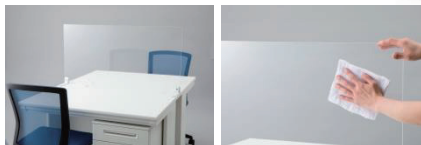

デスクスクリーン

オフィス・学校・福祉施設・店舗での飛沫予防対策に！

デスクスクリーン H50

6枚セット

置くだけ簡単設置

コミュニケーションを疎外しないクリアな仕様で、H495mmでも圧迫感がありません。

手軽にメンテナンス

水洗いや中性洗剤でのメンテナンスが容易で衛生的です。