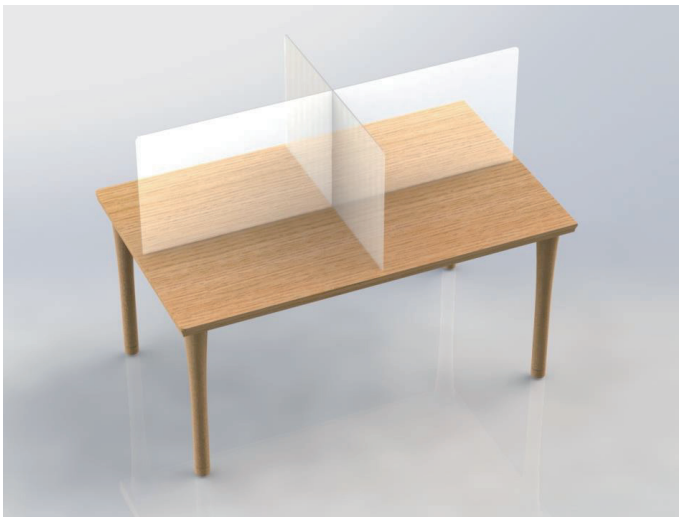

仕様 / パネル：ポリカーボネート製 5mm

受付、カウンターに最適な高さ調節タイプ

H60Aタイプ(可動式)

H60Aタイプはパネル下部の隙間は10mm/60mm/110mm/160mm/210mmとなります。

タイプ	品番	価格(4枚セット)	サイズ(mm)
高さ可動 タイプ	H60A-0659P	¥23,800(税込)	W600×D230×H605~805
	H60A-0959P	¥29,800(税込)	W900×D230×H605~805
	H60A-1059P	¥29,800(税込)	W1000×D230×H605~805
	H60A-1259P	¥34,800(税込)	W1200×D230×H605~805
	H60A-1459P	¥39,800(税込)	W1400×D230×H605~805

仕様 / パネル：ポリカーボネート製 3mm
脚：スチール、色：クリア

※100枚以上で特注サイズ承ります。

クロススクリーン X145 〈クロスタイプ〉

2枚セット

ハイタイプも
選べます!

パネルを直行させるだけで簡単に設置できます。

タイプ	品番	価格(2枚セット)	サイズ(mm)
H495タイプ	X50-1485-50P	¥24,800(税込)	W1400×D850×H495
H800タイプ	X80-1485-80P	¥29,800(税込)	W1400×D850×H800