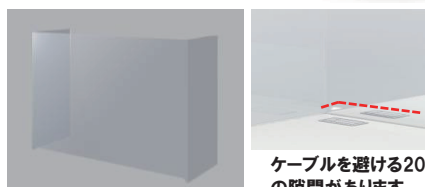

※100枚以上で特注サイズ承ります。

デスクスクリーン C60 〈コの字タイプ〉

6枚セット(H595)
2枚セット(H800)

ハイタイプも
選べます!

コの字型に曲げ加工を施し、3方向をしっかりガード。
市松型に配置することで、個人個人を仕切ることが可能です。

ケーブルを避ける20mm
の隙間があります。

ケーブルを避ける20mm
の隙間があります。

タイプ	品番	価格(6枚セット)	サイズ(mm)
H595 タイプ	C60-0660P	¥39,600(税込)	W600×D600×H595
	C60-1060P	¥42,000(税込)	W1000×D600×H595
	C60-1260P	¥46,800(税込)	W1200×D600×H595
	C60-1460P	¥51,600(税込)	W1400×D600×H595