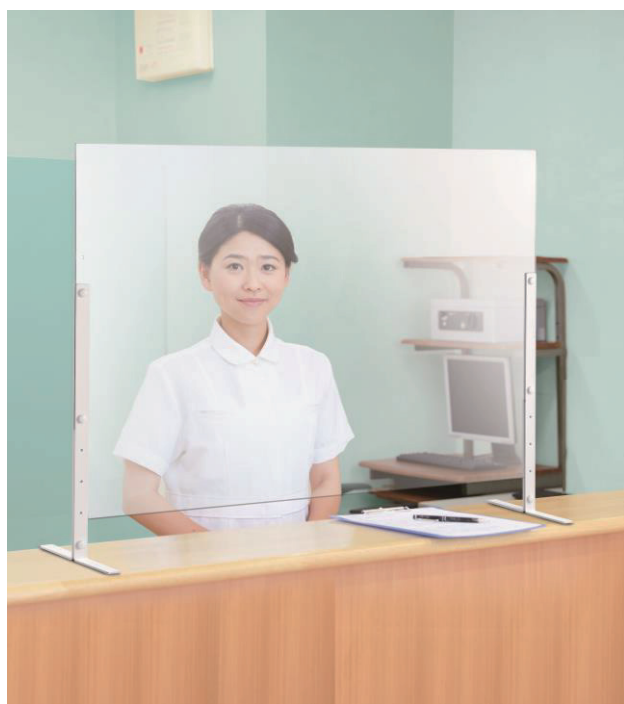

仕様 / パネル：ポリカーボネート製 5mm

受付、カウンターに最適な高さ調節タイプ

H60Aタイプ(可動式)

H60Aタイプはパネル下部の隙間は10mm/60mm/110mm/160mm/210mmとなります。

タイプ	品番	価格(4枚セット)	サイズ(mm)
高さ可動 タイプ	H60A-0659P	¥23,800(税込)	W600×D230×H605~805
	H60A-0959P	¥29,800(税込)	W900×D230×H605~805
	H60A-1059P	¥29,800(税込)	W1000×D230×H605~805
	H60A-1259P	¥34,800(税込)	W1200×D230×H605~805
	H60A-1459P	¥39,800(税込)	W1400×D230×H605~805