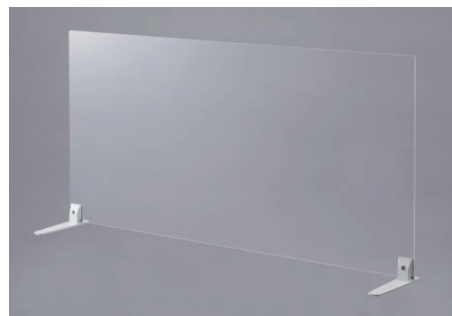

デスクスクリーン

オフィス・学校・福祉施設・店舗での飛沫予防対策に！

デスクスクリーン H50

6枚セット

置くだけ簡単設置

コミュニケーションを疎外しないクリアな仕様で、H495mmでも圧迫感がありません。

手軽にメンテナンス

水洗いや中性洗剤でのメンテナンスが容易で衛生的です。

品番	価格(6枚セット)	サイズ(mm)
H50-0649P	¥27,800(税込)	W600×D180×H495
H50-1049P	¥29,800(税込)	W1000×D180×H495
H50-1249P	¥34,800(税込)	W1200×D180×H495
H50-1449P	¥39,800(税込)	W1400×D180×H495

仕様 / パネル：ポリカーボネート製 3mm

脚：スチール・ABS・発泡ポリエチレン、色：クリア

デスクスクリーン H80

4枚セット

ハイタイプ

タイプ	品番	価格4枚セット)	サイズ(mm)
ハイタイプ (H800固定)	H80-1080P	¥34,800(税込)	W1000×D230×H800
	H80-1280P	¥39,800(税込)	W1200×D230×H800
	H80-1480P	¥44,800(税込)	W1400×D230×H800

仕様 / パネル：ポリカーボネート製 3mm

脚：スチール、色：クリア

※100枚以上で特注サイズ承ります。

デスクスクリーン C60 〈コの字タイプ〉

6枚セット(H595)
2枚セット(H800)

ハイタイプも
選べます!

コの字型に曲げ加工を施し、3方向をしっかりガード。
市松型に配置することで、個人個人を仕切ることが可能です。

ケーブルを避ける20mm
の隙間があります。

ケーブルを避ける20mm
の隙間があります。

タイプ	品番	価格(6枚セット)	サイズ(mm)
H595 タイプ	C60-0660P	¥39,600(税込)	W600×D600×H595
	C60-1060P	¥42,000(税込)	W1000×D600×H595
	C60-1260P	¥46,800(税込)	W1200×D600×H595
	C60-1460P	¥51,600(税込)	W1400×D600×H595