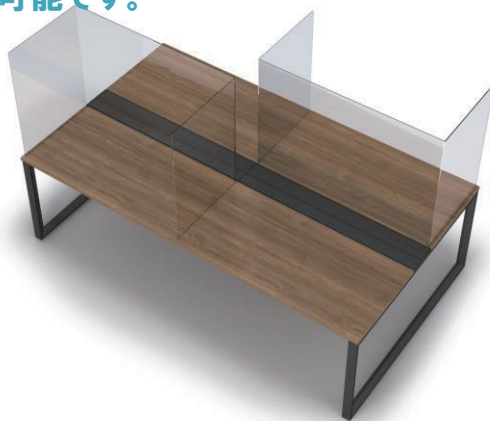

デスクスクリーン H80

4枚セット

ハイタイプ

タイプ	品番	価格4枚セット)	サイズ(mm)
ハイタイプ (H800固定)	H80-1080P	¥34,800(税込)	W1000×D230×H800
	H80-1280P	¥39,800(税込)	W1200×D230×H800
	H80-1480P	¥44,800(税込)	W1400×D230×H800

仕様 / パネル：ポリカーボネート製 3mm

脚：スチール、色：クリア

※100枚以上で特注サイズ承ります。

デスクスクリーン C60 〈コの字タイプ〉

6枚セット(H595)
2枚セット(H800)

ハイタイプも
選べます!

コの字型に曲げ加工を施し、3方向をしっかりガード。
市松型に配置することで、個人個人を仕切ることが可能です。

ケーブルを避ける20mm
の隙間があります。

ケーブルを避ける20mm
の隙間があります。

タイプ	品番	価格(6枚セット)	サイズ(mm)
H595 タイプ	C60-0660P	¥39,600(税込)	W600×D600×H595
	C60-1060P	¥42,000(税込)	W1000×D600×H595
	C60-1260P	¥46,800(税込)	W1200×D600×H595
	C60-1460P	¥51,600(税込)	W1400×D600×H595