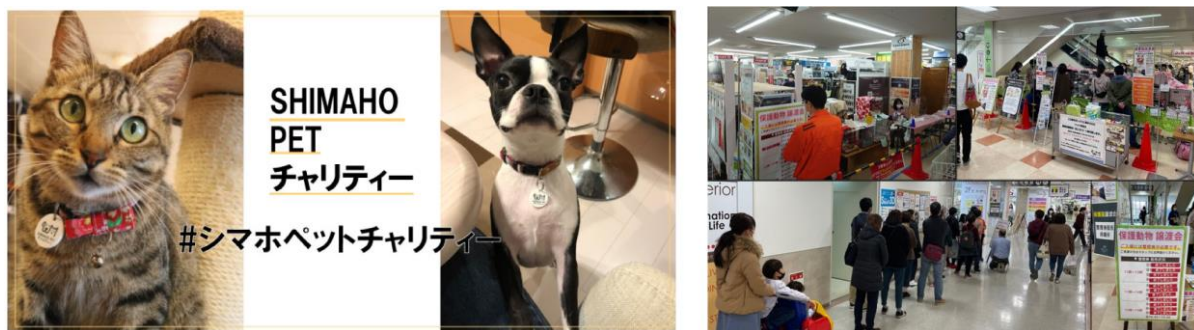

NEWS RELEASE

2021年11月24日

各 位

株式会社ニトリホールディングス
株式会社島忠

「#シマホペットチャリティー」保護動物譲渡会の開催店舗を順次、拡大 関東・関西の島忠ホームズ20店舗で保護動物と出会えます

この度、株式会社島忠（本社：さいたま市中央区 代表取締役社長：岡野 恭明 以下：島忠）は、関東・関西の11店舗で開催してまいりました保護動物譲渡会を2021年12月より順次、20店舗へ拡大いたします。

島忠では、「#シマホ ペットチャリティー」の一環として、保護動物の問題解決に取り組む地域の保護団体に、店舗スペースを無償で提供することで譲渡会の開催を支援しています。

2017年の取り組み開始以降、現在では年間約1,000頭以上の動物が里親へ譲渡されています。

新型コロナウイルス感染症の拡大を受け、新型コロナウイルス感染防止の観点から、お客様、譲渡会にご参加される皆様、従業員の健康と安全を最優先に、2021年7月より物理的に余裕のある11店舗を開催拠点とする運営に変更しておりましたが、状況の改善を受け、12月より順次、譲渡会の開催店舗を合計20店舗に拡大して運営してまいります。新しいご家族をお探しのお客様は、是非この機会に「保護動物譲渡会」へお越しください。

島忠では、「ペットと人の共生社会の実現」をテーマとした地域の社会問題解決を目指す本活動を、今後も積極的に支援し、譲渡会の実施店舗を適時に拡大してまいります。