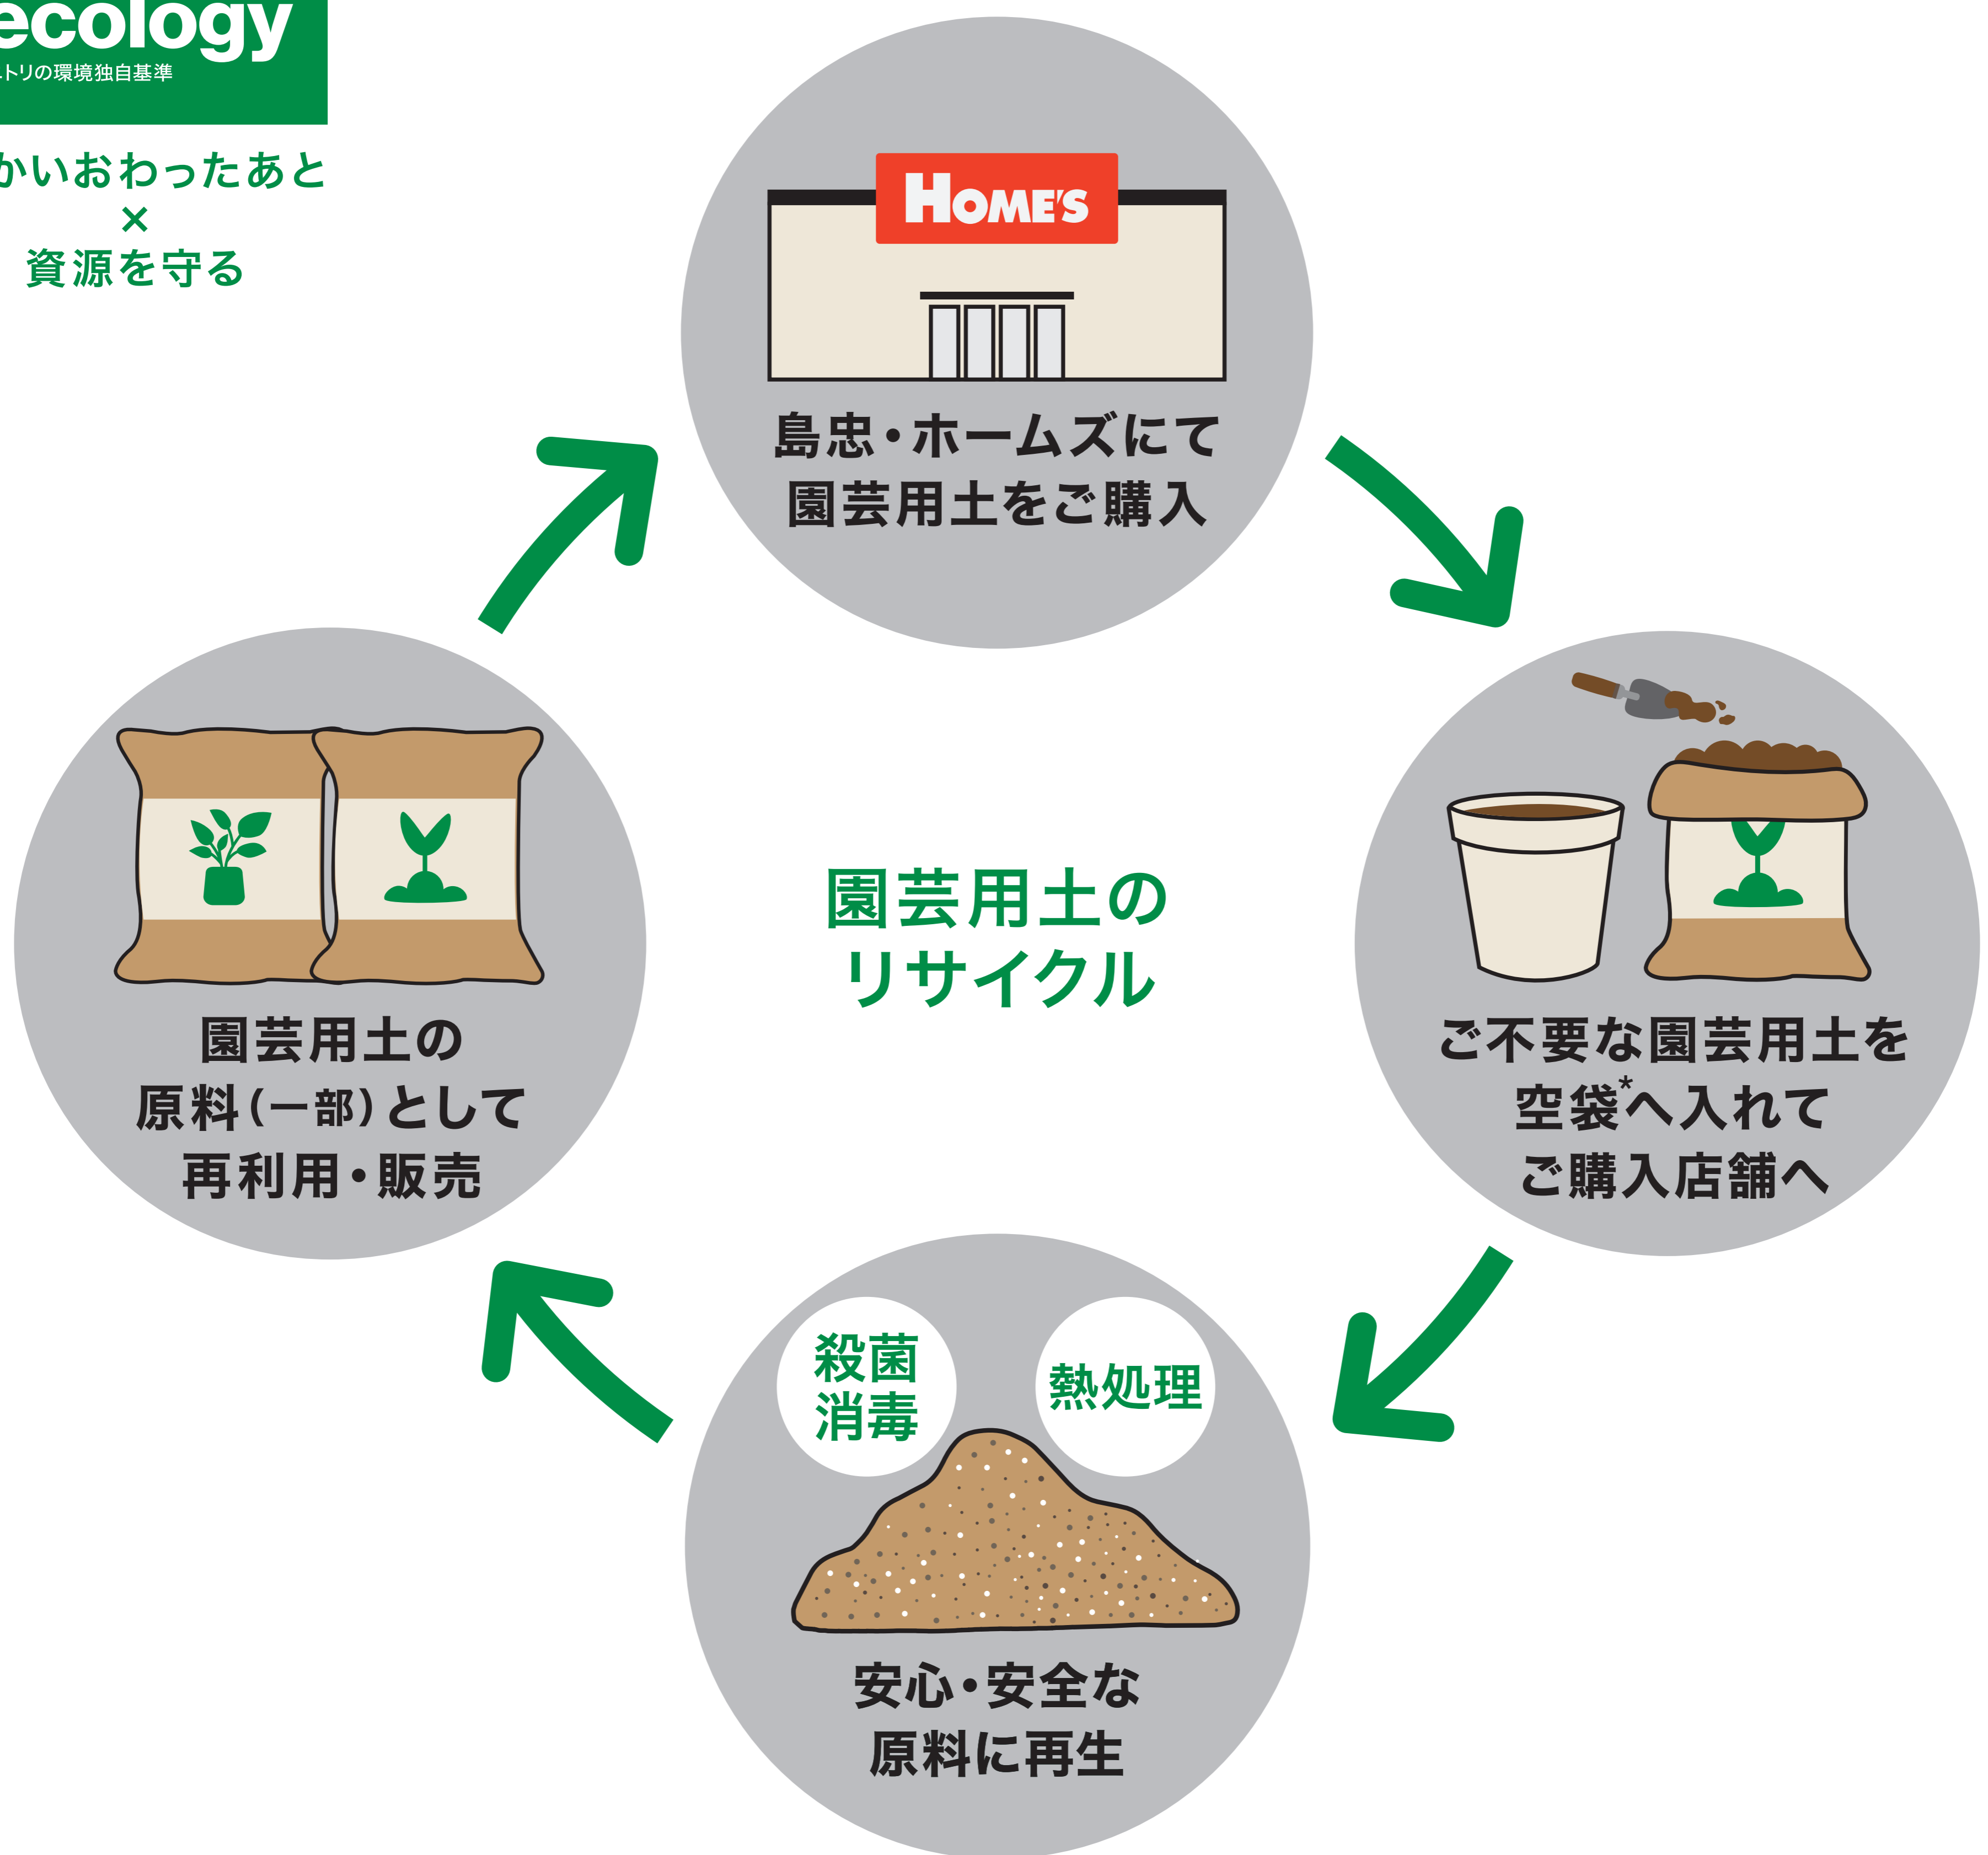

島忠・ホームズで園芸用土をお買上げのお客様へ

ご不要な「園芸用土」を お持ち込みください。

お持ち込みの際は、お近くの店員までお声がけください。

つかいおわったあと
×
資源を守る

新たな園芸用土へ生まれ変わります。

お持ち込みになる前に
ゴミ・異物は
取り除いてください。

植物の根や茎

鉢底石

レンガや小石

砂利

ラベルなどのゴミ

ポットやネット

*島忠・ホームズでご購入いただいた園芸用土の空袋に限ります。お持ち込みはご購入時と同数量かつ同容量に限定させていただきます。
※ゴミ・異物が入っている場合、回収をお断りさせていただきます。※配達時の受付は行っておりません。※お持ち込み品はお返しできません。