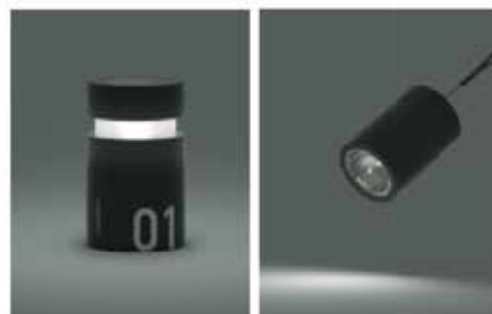

LANTERN

ランタン

災害はいつ起こるか分かりません。夜の災害時、光は身を守るために必要不可欠な要素です。懐中電灯としてだけでなく、避難所ではランタンに。光を灯すことは心へもたらす影響も少なくないでしょう。

懐中電灯とランタンの2WAY

足下や目先を照らす懐中電灯と、固定でその場を明るく灯すランタンの2way。状況に合わせて使い分けすることができます。

CASE

ケース

あなたにとって眼鏡や常備薬などは、食糧や水と同様に「生きていく上で必要なもの」かもしれません。災害の直後や避難所での生活を想定したとき、あなたに必要なものをしっかりと準備しておきましょう。