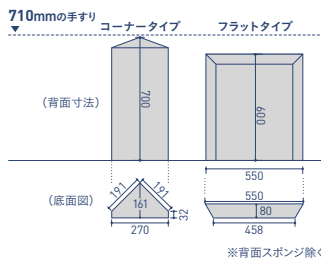

● サイズ比較

● セット内容 (コーナータイプ・フラットタイプ共通)

手回し充電ライト DR-EC0101	非常用飲料水 50ml ×10 (製造より5年保存) DR-EBGW50M	非常用食料 ×10 (製造より5年保存) DR-EBGFD10	袋式トイレ (自立タイプ) ×10 (製造より10年保存) DRK-NT3	ボンacho	アルミブランケット (静音タイプ) ×2 DR-RSAB594
救助笛 (ツインウェーブ) DRK-WS1NW	救急用品 (製造より4年保存) DR-EBGQ1	ケミカルライト×2 (製造より5年保存) DR-TCL2	プラスチック扇子×2	ポケットティッシュ×5	

● オプション

粘着パッド

交換用 粘着パッド DRK-EV1 ￥500 (税抜)

● 外寸法/1片:W34×D34×t2
※初回設置分は本体に付属しています。

セット内容 交換 期限が切れた商品と交換できる様に、セット内容の単品をご用意いたしました。

交換用飲料水 50ml×10袋入 DR-EBGW50M ￥940 (税抜)	交換用食料 50g×10個入 DR-EBGFD10 ￥3,500 (税抜)	袋式トイレ 自立タイプ DRK-NT3 6432-1226 ￥500 (税抜)	交換用救急用品 DR-EBGQ1 ￥2,550 (税抜)	ケミカルライト DR-TCL2 ￥200 (税抜)

● 外寸法/1袋 (10個入): W198×D160×H40

● 賞味期限/製造より5年保存

● 外寸法/ケース: W70×D60×H177

● 賞味期限/製造より5年保存

● 入り数/1回分

● セット内容/便袋×1枚・処理袋×1枚・凝固剤 (抗菌・消臭性) ×1個・取扱説明書

● 使用期限/製造より10年保存

● 外寸法/W227×D167×H30

● セット内容/消毒液 (指定医薬部外品・製造より4年保存)、救急絆創膏 (一般医療機器)、包帯、医療脱脂綿 (一般医療機器)、ウェットティッシュ (製造より5年保存)

● 外寸法/φ18×190

● 連続使用/12時間

● 発光色/イエロー

● 使用期限/製造より5年保存