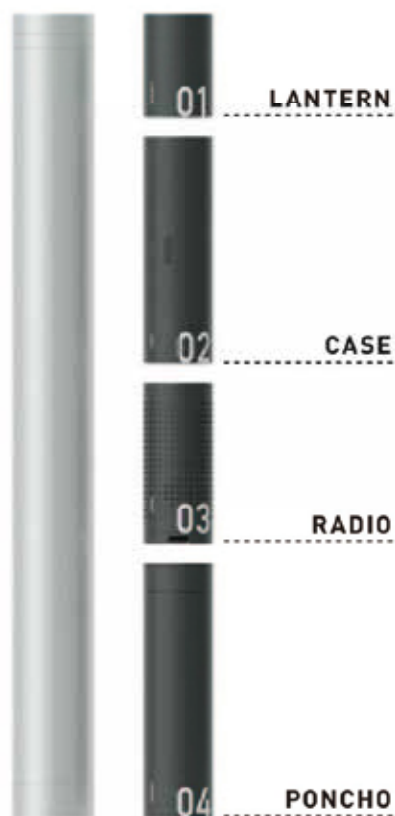

紙皿×3、スプーン×4
箱寸法(持ち手除く):W52.4×D35×H6.3cm

¥8,000(税別価格) 4549373003554(635-766)

※原材料はセット内容の原材料表記をご参照ください。

MINIM AID

≡ SUGITA ACE

×
MINIMEID

スリム&コンパクトな 防災セット

たくさんの防災用品を詰め込んだリュックを、災害時に収納の奥から探し出す。それは災害のリスクを軽減することになるのでしょうか。すぐに取り出して使えることを考えたMINIM+AID(ミニメイド)は、どこにでも置けるシンプルなデザインで、災害が起きてから避難所へ行くまでのあなたを守る、必要最低限のアイテムを収めた防災セットです。直径約6センチの筒に、光(ランタン)、眼鏡や常備薬(ケース)、情報(ラジオ)、防寒(ポンチョ)の順で4つのパーツを収納しました。