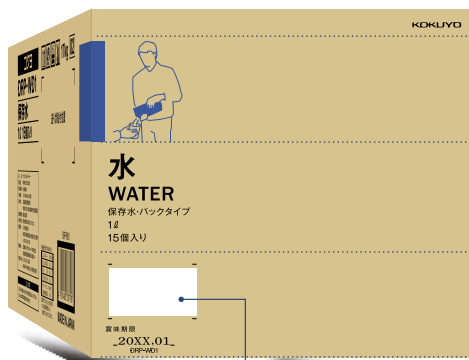

段ボールケースのデザインを工夫 使用時に適した3層グラフィックを採用

発見 (大分類)

●カラータグとアイコン

離れた所 (距離2~3mの位置) から
大勢の人が見る状況で大分類を認識

識別 (中分類)

●文字 (大・中)

キャビネットの前 (距離1~2mの位置) に
立った状況で中分類を認識

管理 (小分類)

●文字 (中)・ラベル

手に取れる距離にいる状況で
「物品の詳細や使い方」を確認
「使用期限・賞味期限」の確認

使用期限・賞味期限以外の管理項目は、
カンタン編集・印字ソフト (合わせ名人4) のテンプレートを使って
オリジナルラベルを作成することができます。
推奨ラベル: KPC-E121-20

注意事項

- 保存期間は賞味期限/使用期限を基準としています。
- 賞味期限/使用期限は、製造時点の年数であり、お届け時にその年数を保証するものではありません。
- 同一の注文でも商品、数量によって賞味期限/使用期限に差が出ることもあります。