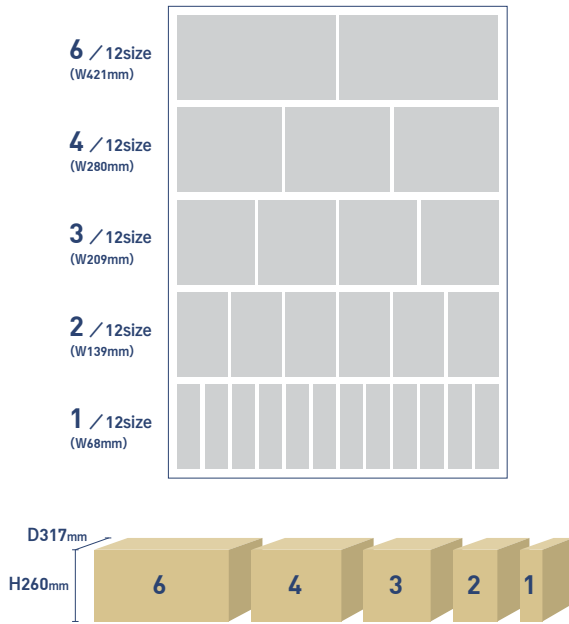

キレイにそろうモジュール設計 防災備蓄に適した寸法体系

※D400mmにも収納できます。
※棚板を6枚使用しています。

保管場所に困っていた防災備蓄品が、キャビネット・倉庫へ無駄なく収納できます。
また、更新や移転の際にも無理のない組み替えが可能です。段ボールケースの『奥行き (D317mm)』、『高さ (H260mm)』は統一し、『幅 (W)』をキャビネットの幅 (W900mm) を12等分し、その倍数の5サイズで設定する、寸法体系を採用しました。