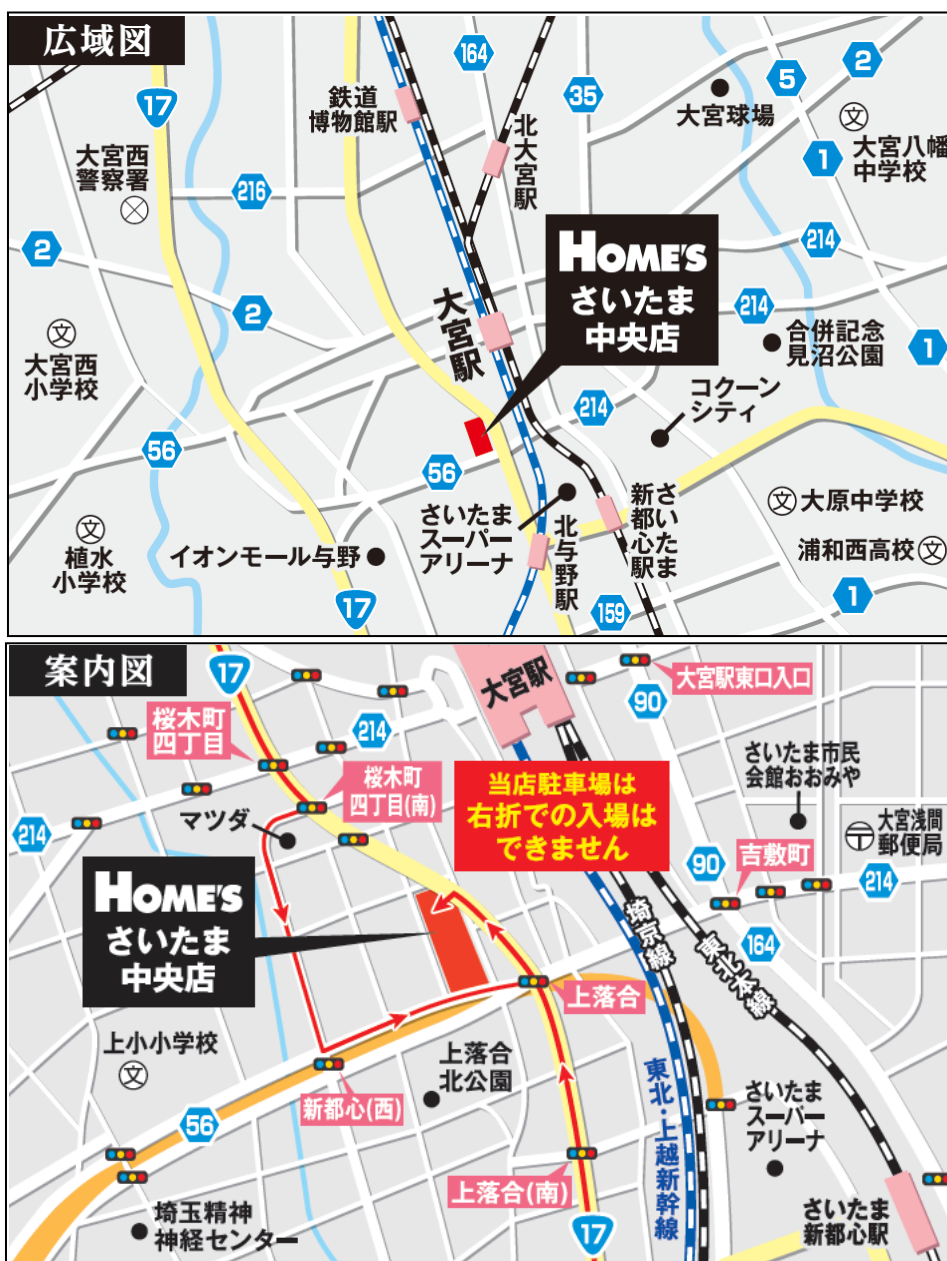

⑪Saitama Chuo Total Clinic (総合診療科)

⑫大宮はしもと整形外科 (整形外科)

⑬ファーストデンタル (歯科)

⑭のぞみ薬局 (調剤薬局)

【専門店一覧】

1 階		
店舗名	業種	備考
①ホームズ	家具・ホームセンター	
②角上生鮮市場	食品スーパーマーケット	角上魚類・アール元気 あまいけ
③e 工房	合鍵・靴修理	

2 階		
店舗名	業種	備考
④セントラルスポーツ ジムスタさいたま中央	フィットネス	3月16日オープン予定
⑤タニタ食堂	ヘルシーレストラン	埼玉県初出店
⑥タニタフィッツミー ホームズさいたま中央店	サーキットトレーニング・スタジオ	さいたま市初出店
⑦&Free~ねむりの相談所~	眠りのコンサルティング	さいたま市初出店
⑧ニチイキッズ おおみや上落合保育園	企業主導型保育園	4月開園予定
⑨ベネッセの英語教室 BE studio	英語教室	
⑩ドクターエア	ボディケア雑貨	
⑪Saitama Chuo Total Clinic	総合診療科	4月オープン予定
⑫大宮はしもと整形外科	整形外科	4月オープン予定
⑬ファーストデンタル	歯科	4月オープン予定
⑭のぞみ薬局	調剤薬局	4月オープン予定

上記のほかに1階にはATM(現金自動預け払い機)を設置いたします。  
セブン銀行、埼玉りそな銀行のATMサービスをご利用いただけます。  
また、グランドオープン以降も順次、専門店がオープンしていく予定です。  
詳細につきましては、弊社HPにて適時お知らせしてまいります。

【地図】

■お車でのアクセス

東京方面から

国道17号線「上落合交差点」を直進し左折でご入場ください。

大宮駅方面から

国道17号線「桜木町四丁目(南)交差点」を右折し、迂回して左折でご入場ください。

■最寄り駅からのアクセス

大宮駅西口から徒歩約10分

※オープン直後は周辺道路の交通混雑が予想されます。

可能な限り公共交通機関をご利用ください。

本件に関するお問い合わせ：

株式会社島忠 お問い合わせ窓口 TEL：0120-185-558