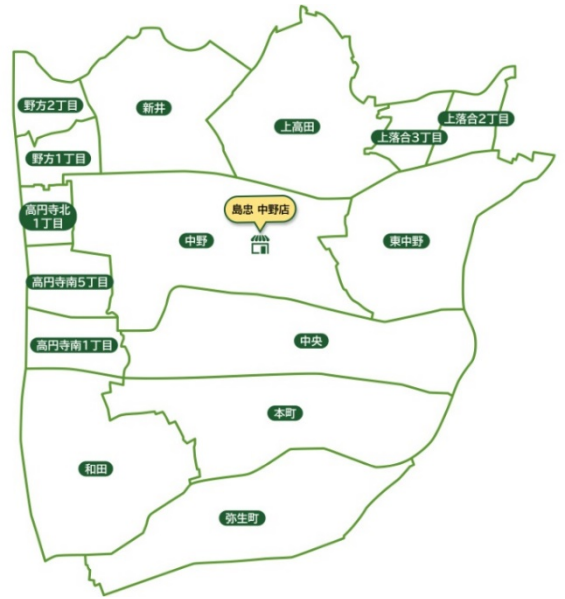

今回のサービス提供地域は、島忠中野店（東京都 中野区）を起点に、半径2キロメートルの範囲で実施いたします。お買い回りで荷物が増えそうな日、お子様連れでの日用品の買い出しが難しい時などに、より早く、より快適な、お買い物をご提供してまいります。

■取り扱い商品

日用品を中心に、キッチン、掃除用具、ベビー用品など、ママの「今日これが欲しい！」にお応えする商品を取り揃えました。詳細はこちらのURLにてご確認ください。<https://bit.ly/37vXTMx>

■ツイディ (twidy) について

「ツイディ (twidy)」は、スーパーマーケットをはじめとする地域に根ざした小売事業者、地域の新聞販売店やデリバリー事業者、そして地域住民の皆様と連携して実現する日本発のお買い物サポーターです。サービス提供地域内の店舗で、注文者が「ツイディ (twidy)」のサービス WEB サイトを通して購入したい商品をリクエストし、そのリクエストに従ってピックアップサポーターが店舗で購入します。そしてデリバリーサポーターが最短1時間で商品をご自宅までお届けいたします。また、当日の18時までの注文で当日配送も可能です。

■島忠中野店配達エリア

東京都中野区：

弥生町 1丁目～6丁目
 本町 1丁目～6丁目
 中央 1丁目～5丁目
 東中野 1丁目～5丁目
 中野 1丁目～6丁目
 上高田 1丁目～5丁目
 新井 1丁目～5丁目
 野方 1丁目～2丁目

東京新宿区：

上落合 2丁目
 上落合 3丁目

東京杉並区：

和田 1丁目～3丁目
 高円寺南 1丁目、5丁目
 高円寺北 1丁目

■島忠 中野店概要

施設名称 島忠中野店
 所在地 東京都中野区中野 2-10-11
 通常営業時間 10:00～20:00
 アクセス JR 中央線中野駅南口より徒歩 7分
 駐車場台数 178台
 店舗 URL <http://www.shimochu.co.jp/shop/tokyo/051.html>

■会社概要

会社名 ダブルフロンティア株式会社
 代表取締役 八木橋 裕
 所在地 東京都千代田区西神田 2-5-8 共和 15 番館 8F
 設立 2013年4月15日
 事業内容 お買い物サポーターサービス「ツイディ (twidy)」の運営
 URL <http://wfrontier.jp/>